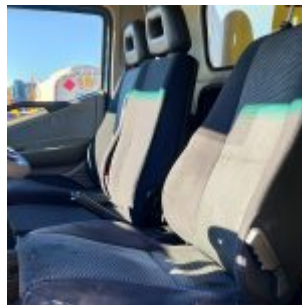

NISSAN NT500 FURGON CERRADO

Precio:

21000€ +iva

CABINA CORTA CON TRES ASIENTOS, A/A, E/E, C/C, CRUISER, RADIO CD, MANOS LIBRES, ORDENADOR DE A BORDO, TACOGRAFO DIGITAL, BALLESTAS, 6 VELOCIDADES, RUEDAS: 225/75 R 16C, TODAS: 70%, (9 EUROPALLETS)

ESPECIFICACIONES

Modelo: NT500

Tara: 3.565 Kg

Carga útil: 2.935 Kg

KMS: 351000

Tipo de tacógrafo: DIGITAL

Norma Euro: EURO 6

Tipo de Tracción: 4X2

Largo carrocería: 4.98

Ancho carrocería: 2.10

Alto carrocería: 1.95

Aire acondicionado

ABS

Dirección asistida

Elevallunas

Reproductor de CD