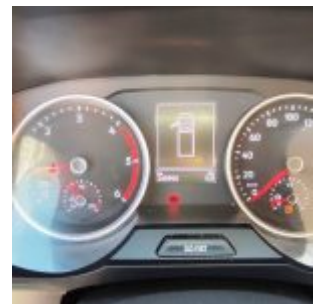

VOLKSWAGEN CRAFTER 180 FRIGORIFICO

Precio:

27000€ +iva

CABINA CORTA CON TRES ASIENTOS, A/A, C/C, RADIO CD, MANOS LIBRES, ORDENADOR DE A BORDO, MANUAL DE 6 VELOCIDADES, CARROCERIA FRIGORIFICA MARCA SANCA, FABRICACION 11-10-18, «FRCX» HASTA JULIO 2025, EQUIPO WEBASTO, RUEDAS: 235/65 R 16C, TODAS: 80%, (7 EUROPALLETS)

ESPECIFICACIONES

Modelo: CRAFTER 180

Tara: 2.750 Kg

Carga útil: 750 Kg

KMS: 249970

Norma Euro: EURO 6

Tipo de Tracción: 4X2

Suspensión delantera: MECANICA

Ancho carrocería: 2.05

Alto carrocería: 1.90

Aire acondicionado

ABS

Dirección asistida

Elevallunas

Reproductor de CD

Cierre centralizado